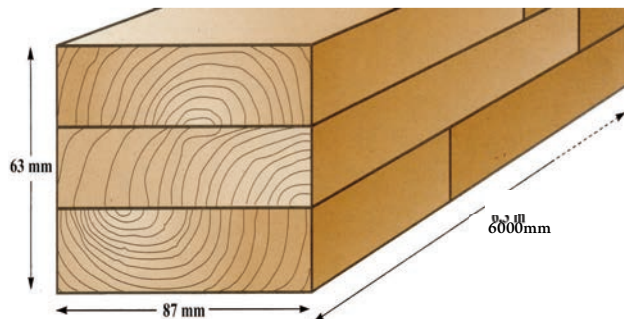

**KASTANJE GELAMELLEERDE KEPERS**

- PEFC-gelabeld
- Europees hout zonder gebreken
- duurzaam
- stabiel
- betrouwbaar verlijmd
- snelle verwerking
- verhoogd rendement door breed assortiment
- tijdloos mooi
- Ecomat adviseert Galtane oliebeitssystemen

LAGEN	lengte	dikte	breedte	LAGEN	lengte	dikte	breedte
3	6000	63	87	4	6000	72	87
	6000	63	130		6000	72	130
					6000	92	87
					6000	92	130

**Kastanhout**

- is van oudsher erkend als een waardevolle houtsoort
- een volwaardige broer van eik
- ons kastanhout is afkomstig van een 'hakhout' boswinning uit de Franse Limousin
- door gebruik van lamelleer en vingerlas-techniek zijn er geen grote stammen nodig

**STERK & STABIEL**

De drie (of vier) gevingerlaste en aan elkaar gelijmden lagen garanderen een sterk geheel. Stabieler als het meeste massieve hout, gepast gedroogd en betrouwbaar verlijmd.

**DUURZAAM EN VERANTWOORD**