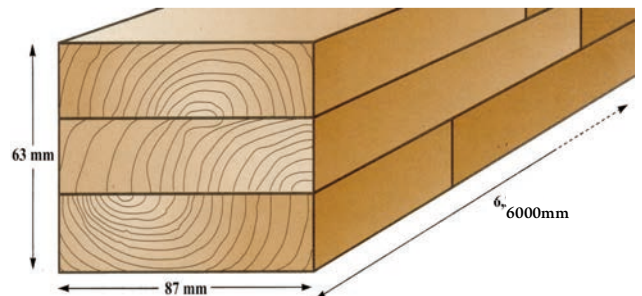

KASTANJE GELAMELLEERDE KEPERS

- PEFC-gelabeld
- Europees hout zonder gebreken
- duurzaam
- stabiel
- tweezijdig geschaafd, lamelkant met lijmresten
- betrouwbaar verlijmd
- snelle verwerking
- verhoogd rendement door breed assortiment
- tijdloos mooi
- Ecomat adviseert Galtane oliebeitssystemen

LAGEN	lengte	breedte	hoogte	LAGEN	lengte	breedte	hoogte
3	6000	63	87	4	6000	72	87
	6000	63	130		6000	72	130
					6000	92	87
					6000	92	130

Kastanhout

- is van oudsher erkend als een waardevolle houtsoort
- een volwaardige broer van eik
- ons kastanhout is afkomstig van een 'hakhout' boswinning uit de Franse Limousin
- door gebruik van lamelleer en vingerlas-techniek zijn er geen grote stammen nodig

STERK & STABIEL

De drie (of vier) gevingerlaste en aan elkaar gelijmde lagen garanderen een sterk geheel. Stabieler als het meeste massieve hout, gepast gedroogd en betrouwbaar verlijmd.

(verlijming onderging vacuüm- druktest cfr. STSOO.13 deel 1 §00.13.21.12)