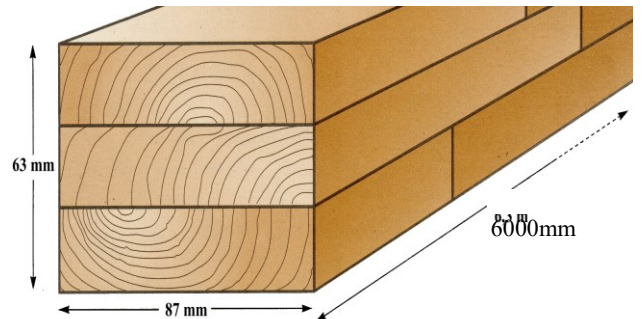

KASTANJE GELAMELLEERDE KEPERS

- PEFC-gelabeld
- Europees hout zonder gebreken
- duurzaam
- stabiel
- betrouwbaar verlijmd
- snelle verwerking
- verhoogd rendement door breed assortiment
- tijdloos mooi
- Ecomat adviseert Galtane oliebeitssystemen

LAGEN	lengte	dikte	breedte	LAGEN	lengte	dikte	breedte
3	6000	63	87	4	6000	72	87
	6000	63	130		6000	72	130
					6000	92	87
					6000	92	130

Kastanhout

- is van oudsher erkend als een waardevolle houtsoort
- een volwaardige broer van eik
- ons kastanhout is afkomstig van een 'hakhout' boswinning uit de Franse Limousin
- door gebruik van lamelleer en vingerlas-techniek zijn er geen grote stammen nodig

STERK & STABIEL

De drie (of vier) gevingerlaste en aan elkaar gelijmde lagen garanderen een sterk geheel. Stabieler als het meeste massieve hout, gepast gedroogd en betrouwbaar verlijmd.

DUURZAAM EN VERANTWOORD