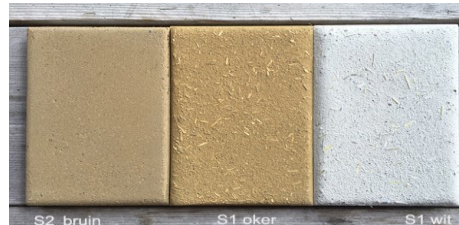

LEEMBOUW		VE	PAR BTW EX	PRO BTW EX	
RIETPLAAT	rietstengels geweven	m ²	1000*2000*20mm	13,30	12,20
RIETROL	rietstengels op rol, 70 stengels per 1m volledige inox draad	m ²	1000*1500*50mm	35,10	32,20
		rol	5000*2000	47,15	37,27
STAMPLEEM	dagvers 0/8mm wand of 0/16mm vloer bruin-wit-rood	bruin	1200kg 0-8 of 0-16mm	270,00	243,00
		wit	1200kg 0-8of 0-16mm	430,00	387,00
		rood	1200kg 0-8of 0-16mm	497,00	447,30

LEEM BASISPLEISTER BASE		korrel	dikte			PAR BTW EX	PRO BTW EX	
BRUIN S2	bruin zonder stro	0-2mm	5-15mm	aardvochtig	bigbag	1200 kg : 140m ² /5mm	250,90	225,81
	bruin met stro	0-2mm	5-15mm	aardvochtig	bigbag	1200 kg : 140m ² /5mm	261,50	235,35
	lichtbruin zonder stro	0-0,5mm	5-7mm	droog	staal	1kg : 0,12m ² /5mm	8,99	7,64
					zak	25kg : 3m ² /5mm	27,30	23,21
	lichtbruin met stro	0-0,5mm	5-7mm	droog	bigbag	1000 kg : 140m ² /5mm	403,20	362,88
					staal	1kg : 0,12m ² /5mm	8,99	7,64
zak					25 kg : 3m ² /5mm	23,50	19,98	
OKER S1	oker met stro	0-0,5mm	5-20mm	droog	staal	1kg : 0,12m ² /5mm	8,99	7,64
					bigbag	1200 kg : 140m ² /5mm	248,90	224,01
WIT S1	wit met stro of zonder stro	0-2mm	5-20mm	aardvochtig	zak	25 kg : 3m ² /5mm	35,10	29,84
					bigbag	1200 kg : 140m ² /5mm	487,20	438,48

S2 is een Duitse kwaliteitsnorm voor leemstuc : beste kleefkracht en beste uitharding zonder toevoegingen ;
stro is technisch niet nodig

LEEM PLAMUUR BASE		korrel	dikte			PAR BTW EX	PRO BTW EX
LEEMFIJNSTUC BRUIN S2	lichtbruine leemsaus als leemplamuur	0,5-1mm	droog	staal	1kg : 0,28m ² /2mm	8,99	7,64
				zak	25kg : 7m ² /2mm	31,08	26,42
				bigbag	1000kg : 280m ² /2mm	616,40	554,76
LEEMFIJNSTUC VINTAGE S2	old white leemsaus als leemplamuur	0,5-1mm	droog	staal	1kg : 0,28m ² /2mm	8,99	7,64
				zak	25kg : 7m ² /2mm	48,62	41,33
				bigbag	1000kg : 280m ² /2mm	908,30	817,47
LEEMFIJNSTUC X-WHITE	X white leemsaus als leemplamuur	0,5-1mm	droog	staal	1kg	9,95	8,46
				emmer	6kg	34,80	29,58
				teil	20kg	83,90	71,32
				bigbag	1200kg	2976,75	2.679,08