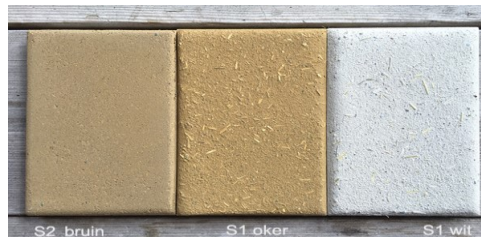

LEEMBOUW VE € excl BTW € incl BTW

RIETPLAAT	rietstengels geweven	m²	1000*2000*20mm	10,70	12,95
RIETROL	rietstengels op rol, 70 stengels per 1m extra sterke kwaliteit	m²	1000*1500*50mm	18,22	22,05
		rol	5000*2000	41,41	50,11
STAMPLEEM	dagvers 0/8mm wand of 0/16mm vloer bruin-wit	bruin	1200kg 0-8 of 0-16mm	265,00	320,65
		wit	1200kg 0-8mm	375,00	453,75
		wit	1200kg 0-16mm	355,00	429,55

LEEM BASISPLEISTER BASE korrel dikte € excl BTW € incl BTW

LEEM BASISPLEISTER BASE	korrel	dikte			€ excl BTW	€ incl BTW	
BRUIN S2	bruin zonder stro	0-2mm	5-15mm	aardvochtig	smallbag 600kg : 70m²/5mm	nvt*	nvt
					bigbag 1200 kg : 140m²/5mm	239,00	289,19
	bruin met stro	0-2mm	5-15mm	aardvochtig	smallbag	nvt*	nvt
					bigbag 1200 kg : 140m²/5mm	249,00	301,29
	lichtbruin zonder stro	0-0,5mm	5-7mm	droog	staal 1kg : 0,12m²/5mm	8,99	10,88
					zak 25kg : 3m²/5mm	26,00	31,46
					bigbag 1000 kg : 140m²/5mm	384,00	464,64
	lichtbruin met stro	0-0,5mm	5-7mm	droog	staal 1kg : 0,12m²/5mm	8,99	10,88
zak 25 kg : 3m²/5mm					22,40	27,10	
bigbag 1000 kg : 140m²/5mm					347,00	419,87	
OKER S1	oker met stro	0-0,5mm	5-20mm	droog	staal 1kg : 0,12m²/5mm	8,99	10,88
					zak 25 kg : 3m²/5mm	21,60	26,14
	0-8mm	5-25mm	aardvochtig	smallbag	nvt*	nvt	
				bigbag 1200 kg : 140m²/5mm	237,00	286,77	
WIT S1	wit met stro of zonder stro	0-2mm	5-20mm	aardvochtig	zak 25 kg : 3m²/5mm	33,40	40,41
					smallbag	nvt*	nvt
					bigbag 1200 kg : 140m²/5mm	464,00	561,44