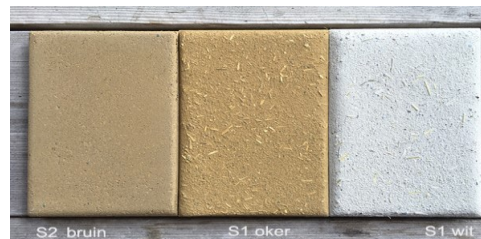

LEEMBOUW VE € excl BTW € incl BTW

RIETPLAAT	rietstengels geweven	m²	1000*2000*20mm	12,10	14,64
RIETROL	rietstengels op rol, 70 stengels per 1m volledige inox draad	m²	1000*1500*50mm	21,50	26,02
		rol	5000*2000	47,15	57,05
STAMPLEEM	dagvers 0/8mm wand of 0/16mm vloer bruin-wit-rood	bruin	1200kg 0-8 of 0-16mm	270,00	326,70
		wit	1200kg 0-8 of 0-16mm	380,00	459,80
		rood	1200kg 0-8 of 0-16mm	497,00	601,37

LEEM BASISPLEISTER BASE korrel dikte € excl BTW € incl BTW

LEEM BASISPLEISTER BASE	korrel	dikte			€ excl BTW	€ incl BTW	
BRUIN S2	bruin zonder stro	0-2mm	5-15mm	aardvochtig	bigbag 1200 kg : 140m²/5mm	250,90	303,59
	bruin met stro	0-2mm	5-15mm	aardvochtig	bigbag 1199 kg : 140m²/5mm	261,50	316,42
	lichtbruin zonder stro	0-0,5mm	5-7mm	droog	staal 1kg : 0,12m²/5mm	8,99	10,88
					zak 25kg : 3m²/5mm	27,30	33,03
					bigbag 1000 kg : 140m²/5mm	403,20	487,87
	lichtbruin met stro	0-0,5mm	5-7mm	droog	staal 1kg : 0,12m²/5mm	8,99	10,88
zak 25 kg : 3m²/5mm					23,50	28,44	
bigbag 1000 kg : 140m²/5mm					364,40	440,92	
OKER S1	oker met stro	0-0,5mm	5-20mm	droog	staal 1kg : 0,12m²/5mm	8,99	10,88
					bigbag 1200 kg : 140m²/5mm	248,90	301,17
WIT S1	wit met stro of zonder stro	0-2mm	5-20mm	aardvochtig	zak 25 kg : 3m²/5mm	35,10	42,47
					bigbag 1200 kg : 140m²/5mm	487,20	589,51