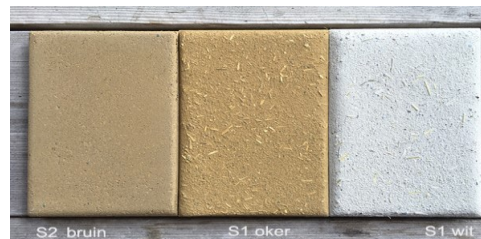

LEEMBOUW VE € excl BTW € incl BTW

RIETPLAAT	rietstengels geweven	m²	1000*2000*20mm	12,10	14,64
RIETROL	rietstengels op rol, 70 stengels per 1m volledige inox draad	m²	1000*1500*50mm	21,50	26,02
		rol	5000*2000	47,60	57,60
STAMPLEEM	dagvers 0/8mm wand of 0/16mm vloer bruin-wit-rood	bruin	1200kg 0-8 of 0-16mm	270,00	326,70
		wit	1200kg 0-8 of 0-16mm	430,00	520,30
		rood	1200kg 0-8 of 0-16mm	497,00	601,37

LEEM BASISPLEISTER BASE korrel dikte € excl BTW € incl BTW

BRUIN S2	bruin zonder stro	0-2mm	5-15mm	aardvochtig	bigbag	1200 kg : 140m²/5mm	250,90	303,59
	bruin met stro	0-2mm	5-15mm	aardvochtig	bigbag	1199 kg : 140m²/5mm	261,50	316,42
	lichtbruin zonder stro	0-0,5mm	5-7mm	droog	staal	1kg : 0,12m²/5mm	8,99	10,88
					zak	25kg : 3m²/5mm	27,30	33,03
					bigbag	1000 kg : 140m²/5mm	403,20	487,87
	lichtbruin met stro	0-0,5mm	5-7mm	droog	staal	1kg : 0,12m²/5mm	8,99	10,88
					zak	25 kg : 3m²/5mm	23,50	28,44
					bigbag	1000 kg : 140m²/5mm	364,40	440,92
OKER S1	oker met stro	0-0,5mm	5-20mm	droog	staal	1kg : 0,12m²/5mm	8,99	10,88
					bigbag	1200 kg : 140m²/5mm	248,90	301,17
WIT S1	wit met stro of zonder stro	0-2mm	5-20mm	aardvochtig	zak	25 kg : 3m²/5mm	35,10	42,47
					bigbag	1200 kg : 140m²/5mm	487,20	589,51

S2 is een Duitse kwaliteitsnorm voor leemstuc : beste kleefkracht en beste uitharding zonder toevoegingen ;

stro is technisch niet nodig

LEEM PLAMUUR BASE korrel dikte € excl BTW € incl BTW

LEEMFIJNSTUC BRUIN S2	lichtbruine leemsaus als leemplamuur	0,5-1mm	droog	staal	1kg : 0,28m²/2mm	8,99	10,88
				zak	25kg : 7m²/2mm	31,08	37,61
				bigbag	1000kg : 280m²/2mm	616,40	745,84
LEEMFIJNSTUC WHITE S2	old white leemsaus als leemplamuur	0,5-1mm	droog	staal	1kg : 0,28m²/2mm	8,99	10,88
				zak	25kg : 7m²/2mm	48,62	58,83
				bigbag	1000kg : 280m²/2mm	908,30	1.099,04
LEEMFIJNSTUC X-WHITE	X white leemsaus als leemplamuur	0,5-1mm	droog	staal	1kg	9,50	11,50
				emmer	6kg	34,80	42,11
				teil	20kg	83,90	101,52
				bigbag	1200kg	2976,75	3.601,87