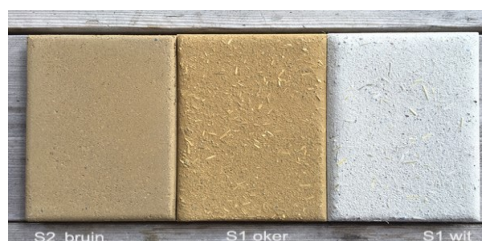

LEEMBOUW VE € excl BTW € incl BTW

RIETPLAAT	rietstengels geweven	m ²	1000*2000*20mm	13,30	16,09
RIETROL	rietstengels op rol, 70 stengels per 1m volledige inox draad	m ²	1000*1500*50mm	35,10	42,47
		rol	5000*2000	49,58	59,99
STAMPLEEM	dagvers 0/8mm wand of 0/16mm vloer bruin-wit-rood	bruin	1200kg 0-8 of 0-16mm	288,62	349,23
		wit	1200kg 0-8 of 0-16mm	451,57	546,40

LEEM BASISPLEISTER BASE korrel dikte € excl BTW € incl BTW

BRUIN S2	bruin zonder stro	0-2mm	5-15mm	aardvochtig	bigbag	1200 kg : 140m ² /5mm	260,48	315,18	
	bruin met stro	0-2mm	5-15mm	aardvochtig	bigbag	1199 kg : 140m ² /5mm	271,30	328,27	
	lichtbruin zonder stro		0-0,5mm	5-7mm	droog	staal	1kg : 0,12m ² /5mm	7,43	8,99
						zak	25kg : 3m ² /5mm	28,52	34,51
	lichtbruin met stro		0-0,5mm	5-7mm	droog	bigbag	1000 kg : 140m ² /5mm	423,57	512,52
						staal	1kg : 0,12m ² /5mm	7,43	8,99
zak						25 kg : 3m ² /5mm	24,69	29,87	
					bigbag	1000 kg : 140m ² /5mm	378,77	458,31	

OKER S1	oker met stro	0-0,5mm	5-20mm	droog	staal	1kg : 0,12m ² /5mm	7,43	8,99
					bigbag	1200 kg : 140m ² /5mm	258,94	313,32

WIT S1	wit met stro	0-2mm	5-20mm	aardvochtig	zak	20 kg : 2,5m ² /5mm	32,21	38,97
					bigbag	1200 kg : 140m ² /5mm	503,91	609,73
	wit zonder stro	0-2mm	5-20mm	aardvochtig	zak	20 kg : 2,5m ² /5mm	27,80	33,64
					bigbag	1200 kg : 140m ² /5mm	503,91	609,73