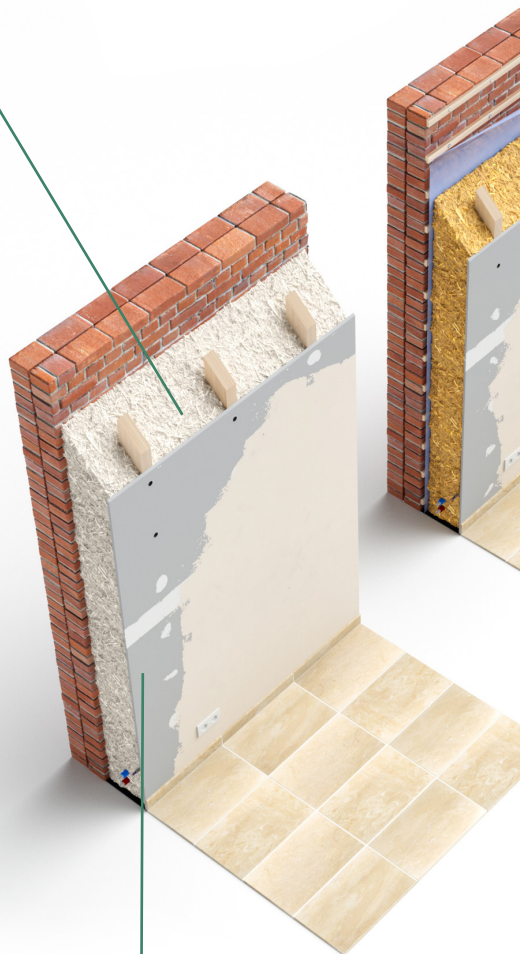

Onze kalkhennepmix:
CaNaDry®

CaNaDry® leent zich perfect om samen met een bestaande en nieuwe muur een goede, stabiele wand te vormen.

Canadry® optimaliseert niet alleen de vochtthuishouding en de binnenlucht maar houdt ook de zon buiten in de zomer. Canadry® kan eenvoudig en snel geplaatst worden: ingeblazen of gestort.

Ongedierte
uitgesloten

geschikt voor
vloeren
daken
muren

Onze Dampopen Platen:
Exie Boards

EXIE Boards zijn ecologisch, onbrandbaar, geluidsisolerend, stootvast, waterbestendig, dampopen, en makkelijk te installeren constructie platen. Exie Board is een alternatief voor een OSB en gips-plaat in 1 plaat.

Onze stro-vlokken

Exie Fibres

Exie Fibres zijn een gezond en natuurlijk isolatiemateriaal waarbij je een circulair bio-based totaalsysteem krijgt in je woning met een hoge isolatiewaarde. Exie Fibres kunnen gemakkelijk en eenvoudig geplaatst worden: ingeblazen of gestort.