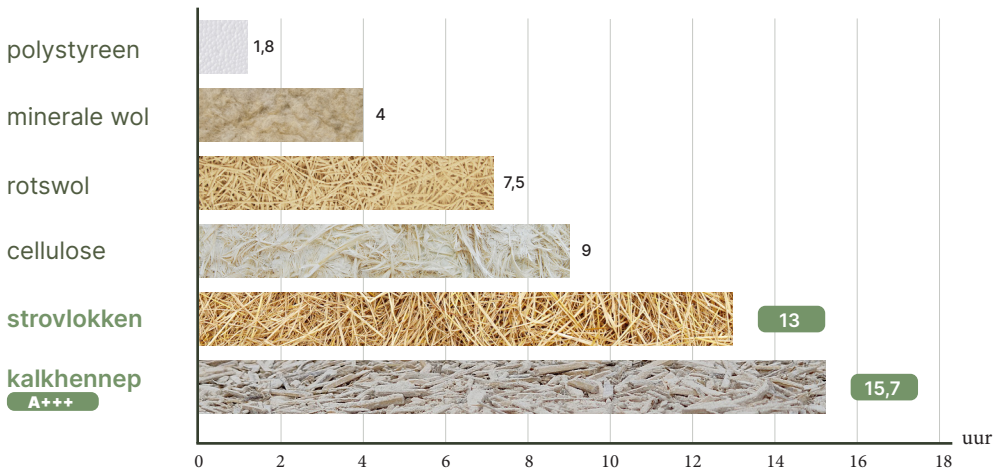

**WINTERWARM
& ZOMERCOOL**

Gezond binnenklimaat, het hele jaar door.

**EENVOUDIG &
SNELLE PLAATSING**

Geen droogtijd, onmiddellijke afwerking.

**POSITIEVE
CO₂ OPSLAG**

Een ééngezins-woning met CaNaDry® haalt 50ton CO₂ uit de lucht.

Geschikt voor verschillende soorten isolatie van een gebouw

Muurisolatie

Dakisolatie

Vloerisolatie

* Alle technieken verwerkbaar zonder leidingspouw.

A+++ Faseverschuiving / Warmte buffering

Houdt de zon de hele dag buiten in de zomer, geen verhitte kamers.

Onze kalkhennepmix:
CaNaDry®

CaNaDry® leent zich perfect om samen met een bestaande en nieuwe muur een goede, stabiele wand te vormen.

Canadry® optimaliseert niet alleen de vochtthuishouding en de binnenlucht maar houdt ook de zon buiten in de zomer. Canadry® kan eenvoudig en snel geplaatst worden: ingeblazen of gestort.