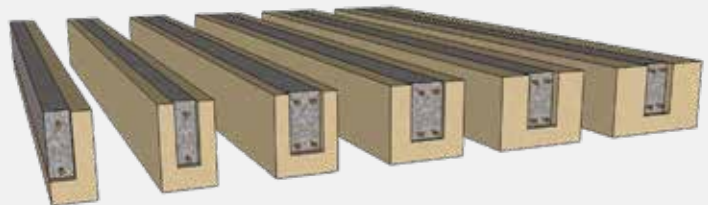

IsoHemp Lintelen

De IsoHemp lintelen zijn prefab lintelen in hennepbeton versterkt met een hart van gewapend beton. Ze worden gebruikt bij deur- en raamopeningen in gevels of wanden van kalkhennep. Ze zijn ideaal voor nieuwbouw en renovaties van interieur en exterieur. Zij elimineren koudebruggen en zorgen voor een uniforme en continue isolerende omhulling. De IsoHemp lintelen zijn verkrijgbaar in 9cm, 12cm, 15cm, 20cm, 30cm en in verschillende lengtes.

Hoe een linteel kiezen?

De lintelen ondersteunen het metselwerk boven de gemaakte opening. Volgens het gewelfprincipe, dragen de IsoHemp lintelen enkel de driehoekige belasting van het metselwerk ($P\Delta$).

Voordelen

- Eliminatie van koudebruggen
- Identieke en continue ondergrond voor de afwerkingslaag
- Bespaart tijd op de werkplaats
- Eenvoudige en snelle implementatie

Verpakking

	Beschikbaarheid
Verkoop	Per stuk en op bestelling
Levertijd	15 werkdagen
Opslag	3 maanden/buiten
Bewaring	2 jaar indien bedekt