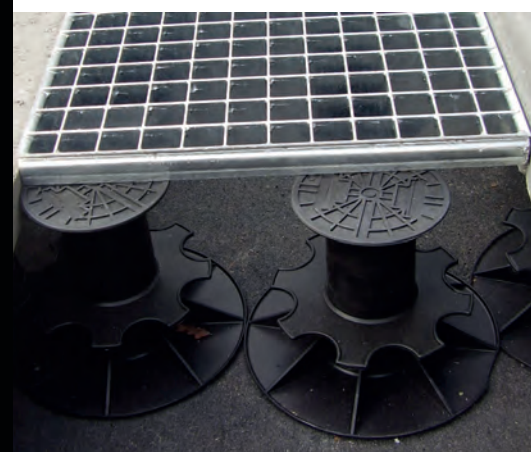

REGELBARE TERRASDRAGERS,
REGEN DE HOOGTE VAN HOUTEN TERRASSEN,
BETONTEGELS, ROOSTERS,....

Regelbaar van 1 cm tot 100 cm.

G meeenweg 7
3600 genk
089/51.95.95

zoersel@genk@**ecomat**.be

kmo-kwikaard 108
2980 zoersel
03/384.19.07