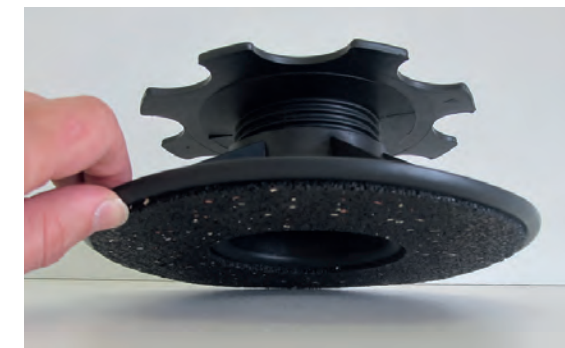

Z

SINDS 1978

REGELBARE DRAGERS SOLIDOR

PV3/5/C3/4T	PV3/5/CP+
	
PV5/9	PV9/13
	
PV11/15	PV15/19
	

VERSCHILLENDE BOVENPLATEN

C3/4T	CP+	C0
		
CPV	CN2/4T	
		

DRAGER MET BESCHERMMLAAG EN TEVENS ANTISLIP

PATENTED

IPV IN IEDERE HOOGTE VERKRUGBAAR

DRAGER OM DICT BIJ DE MUUR TE PLAATSEN

AK IN IEDERE HOOGTE VERKRUGBAAR

HULPSTUKKEN VOOR REGELBARE DRAGERS

F35 VERLENGSTUK

VERHOOGT DE HOOGTE VAN DE REGELBARE DRAGERS MET 35MM