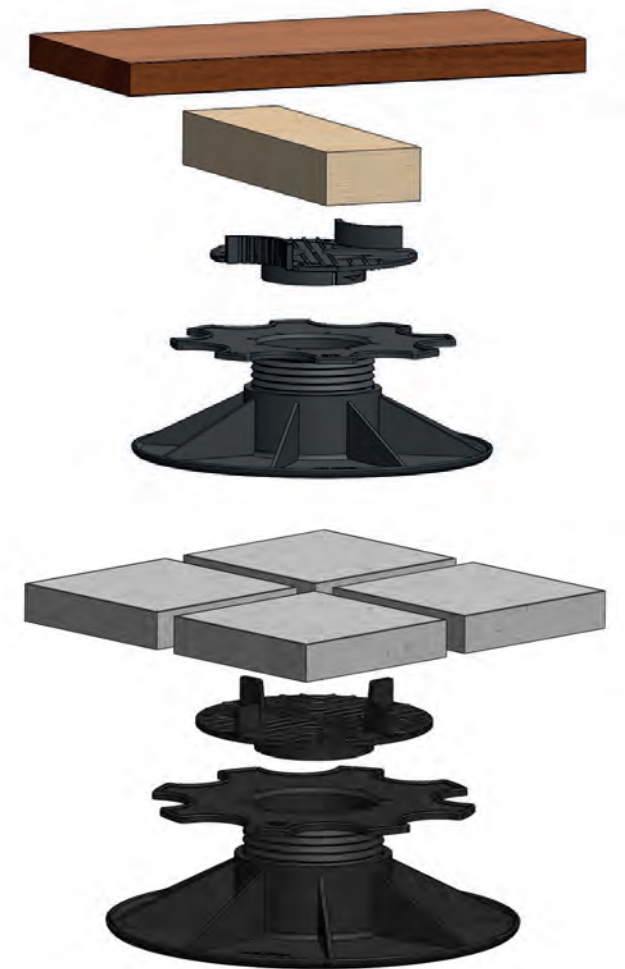

120x120x6MM

RC14+CI3/4T

120x120x10MM

RC19+C3/4T

120x120x15MM

RC24+C3/4T

120x120x20MM

TERRASDRAGERS
SOLIDOR
CUSTOM MADE RUBBER PRODUCTS

REGELBARE TERRASDRAGERS,
REGEN DE HOOGTE VAN HOUTEN TERRASSEN,
BETONTEGELS, ROOSTERS,....

Regelbaar van 1 cm tot 100 cm.

G meeenweg 7
3600 genk
089/51.95.95

zoersel@genk@**ecomat**.be

kmo-kwikaard 108
2980 zoersel
03/384.19.07

Z

SINDS 1978

REGELBARE DRAGERS SOLIDOR

PV3/5/C3/4T	PV3/5/CP+
	
PV5/9	PV9/13
	
PV11/15	PV15/19
	

VERSCHILLENDE BOVENPLATEN

C3/4T	CP+	C0
		
CPV	CN2/4T	
		

DRAGER MET BESCHERMMLAAG EN TEVENS ANTISLIP

PATENTED