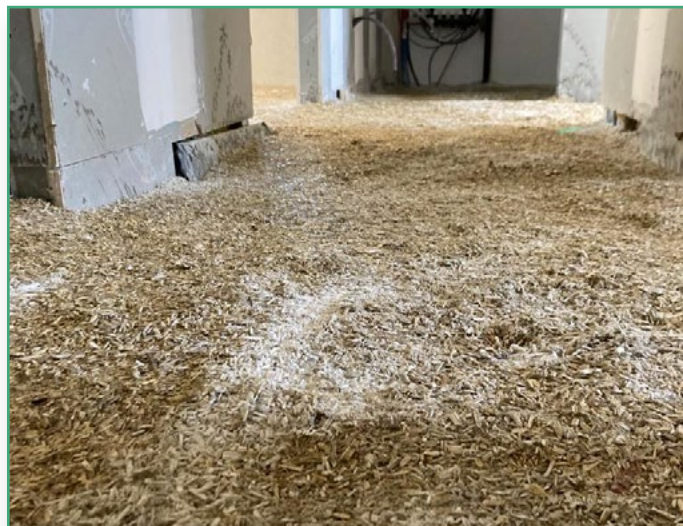

CaNaDry® in prefab

CaNaDry® als vloerisolatie

CaNaDry® als dakisolatie

CaNaDry® als muurisolatie

	CaNaDry®	Traditionele kalkhennep	Cellulose	Glas- en steenwol	PUR/PIR	EPS
Snelle en eenvoudige plaatsing	✓		✓		✓	✓
Ecologisch	✓	✓		✓		
Goedkoop	✓		✓		✓	✓
Waarborging gezondheid	✓	✓				
CO ₂ -negatief	✓	✓				
Zo goed als onbrandbaar	✓	✓	✓	✓		
Vochtregulerend	✓	✓				
Bio-based	✓	✓		✓		
Faseverschuiving*	15.7 uur	15.7 uur	9 uur	4 uur	2 uur	1.8 uur