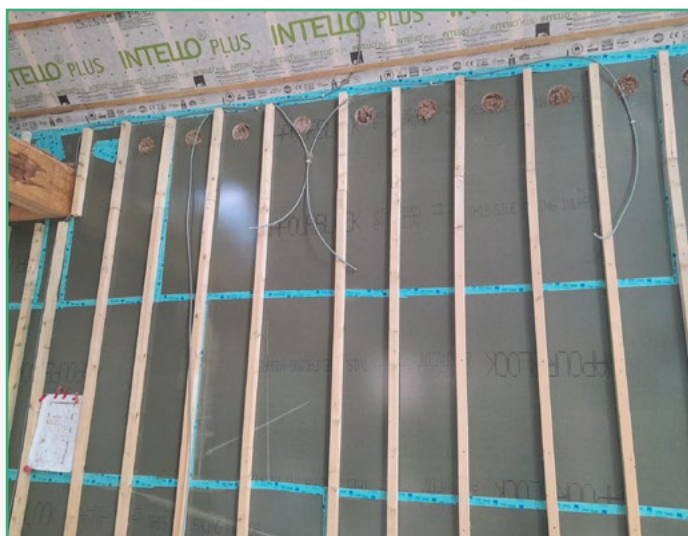

EXIE Fibres in een prefab houtskelet

EXIE Fibres wordt ingeblazen

EXIE Fibres als dakisolatie

EXIE Fibres als muurisolatie

	EXIE Fibres	cellulose	Glas- en steenwol	PUR/PIR	EPS
Snelle en eenvoudige plaatsing	✓	✓		✓	✓
Ecologisch	✓		✓		
Goedkoop	✓	✓		✓	✓
Waarborging gezondheid	✓				
Vochtregulerend	✓				
Bio-based	✓		✓		
Faseverschuiving*	13 uur	9 uur	4 uur	2 uur	1.8 uur