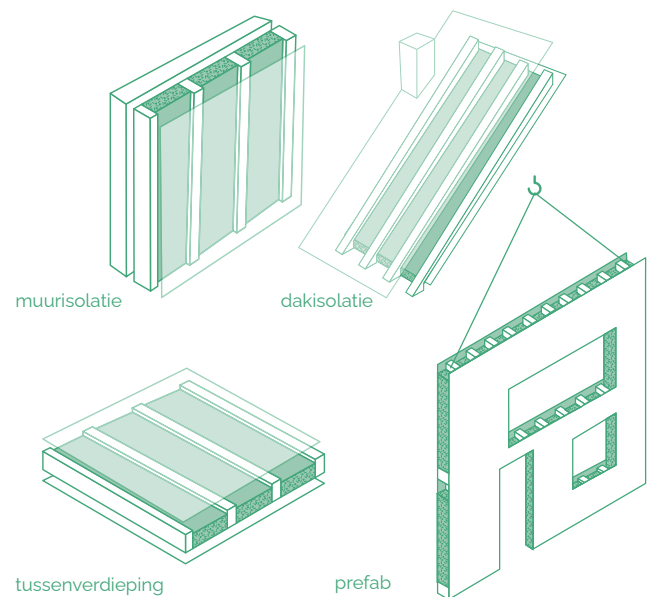

Natuurlijke strovlokken als stabiele basis

Gebruik onze strovlokken als isolatiemateriaal in nieuwbouw- of renovatieprojecten voor wanden, daken en tussenvloeren. EXIE Fibres is bovendien ook ideaal voor houtskeletbouw. De EXIE Fibres worden ingeblazen of uitgestort zoals papervlokken.