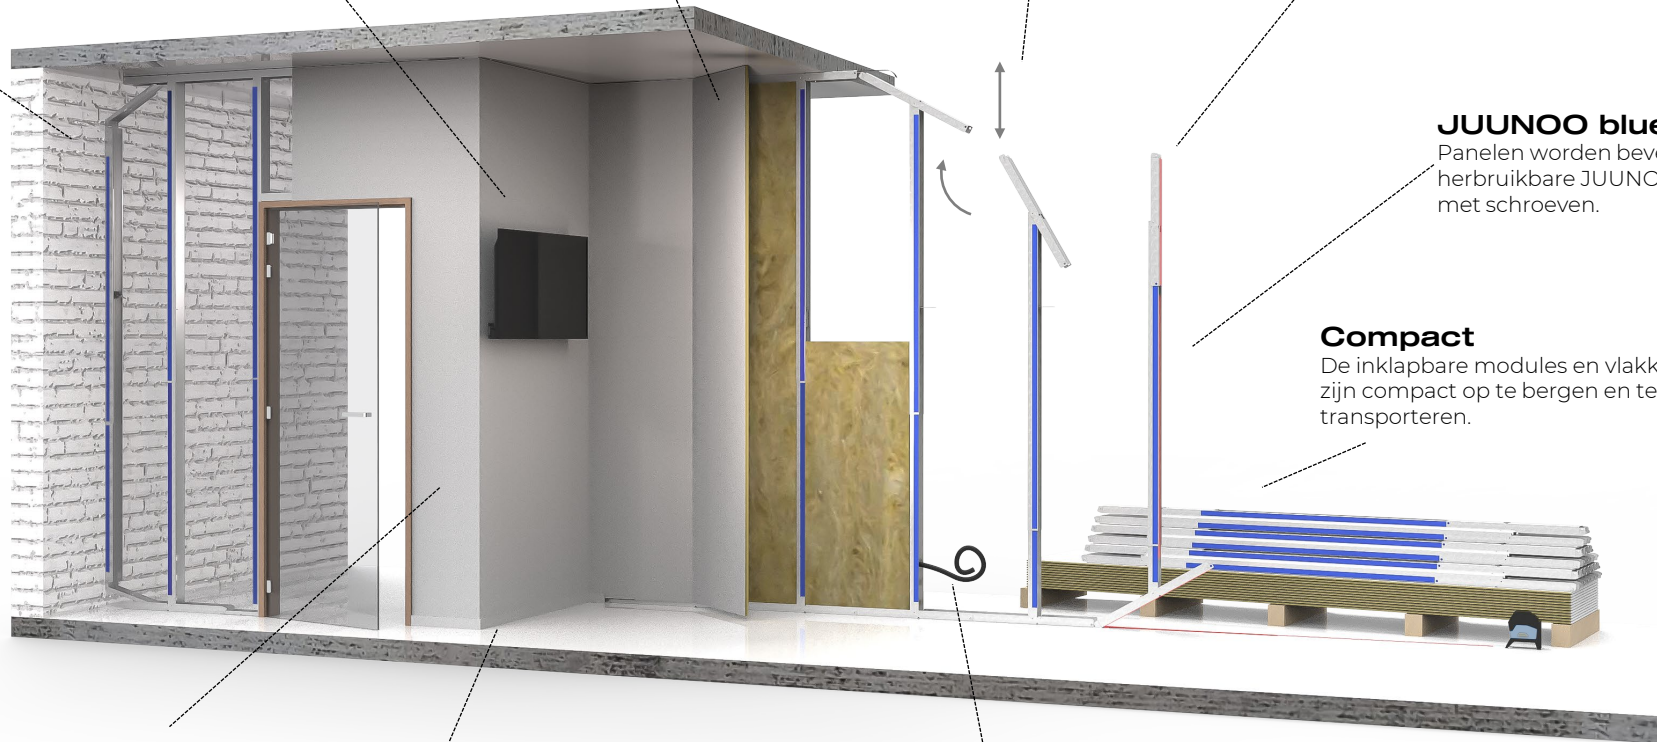

JUUNOO

**FAST, AESTHETIC
AND CIRCULAR
WALLS.**

Betrouwbaar

Een volwaardige binnenwand, geschikt voor het bevestigen van zware lasten

Top prestaties

Dankzij het slimme ontwerp scoren de wanden zeer hoog op vlak van brandveiligheid, stabiliteit en akoestiek.

Verstelbaar in hoogte en breedte

Eenvoudig verstelbaar, zonder verzagen.
Uitschuifbaar in de hoogte, aanpasbaar in de breedte.
Hoogte: van 70 cm tot 5,5 m

Circulair

Duurzaam: volledig herbruikbaar in andere opstellingen
óf
Maak gebruik van de JUUNOO Buyback garantie

De inklapbare modules en vlakke panelen zijn compact op te bergen en te transporteren.

Personaliseerbaar

Grote variatie aan kleuren en afwerkingsmogelijkheden

Accessoires en afwerkingen

Alle afwerkingsbenodigdheden zijn verkrijgbaar: plinten, plafond-aansluitingen, kopse zijdes, ...

Eenvoudig plaatsen van nutsleidingen

60cm tussen de verticale stijlen
Openingen van 40x40mm

reddot winner 2020

JUUNOO

THE WALL
THAT PAYS OFF.

SNEL

Snel, eenvoudig,
plaatsing zonder stof of lawaai

MOOI