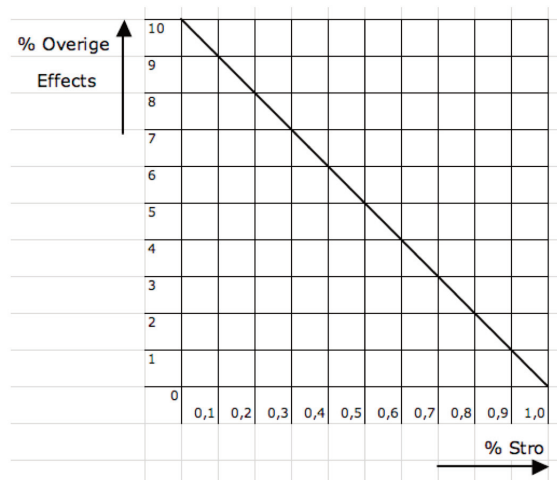

GEREEDSCHAP

Weegschaal.

Geel
Sienna Zand
1,2 - 1,8 mm

Nero Ebano
1,2 - 1,8 mm

Zwart Glimmer
0,8 - 1,4 mm

Runkel Rood
Zand 0 - 1 mm

Parelmoer
0,8 - 1,2 mm

Parelmoer
1,2 - 1,8 mm